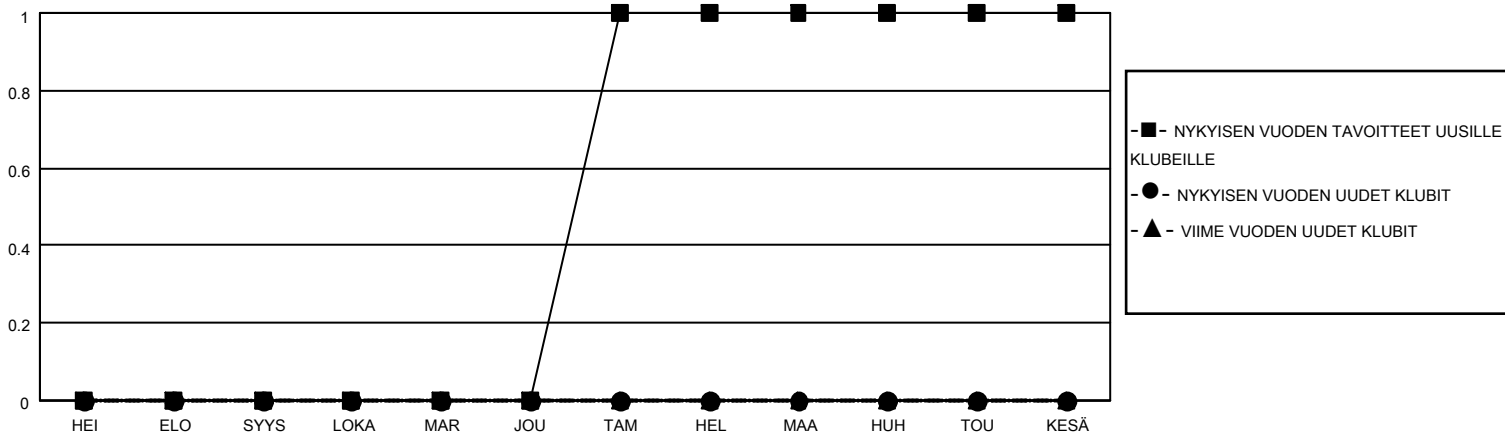

MONTHLY MEMBERSHIP PROGRESS REPORT

SIJAINTI FINLAND

District 107 I

Results as of: 1/31/2021

Klubit				jäsentä			
TULOKSET 2020-2021				TULOKSET 2020-2021			
NELJÄNNES	UUDEN KLUBIN TAVOITE	UUDET KLUBIT	LOPETETUT KLUBIT	NELJÄNNES	JÄSENKASVUN NETTOTAVOITE	TOTEUTUNUT JÄSENKASVU	POISTETUT JÄSENET (mukaan lukien siirrot)
HEI/ELO/SYYS	0	0	0	HEI/ELO/SYYS	20	6	21
LOKA/MAR/JOU	0	0	2	LOKA/MAR/JOU	20	15	33
TAM/HEL/MAA	1	0	0	TAM/HEL/MAA	10	6	0
HUH/TOU/KESÄ	0	0	0	HUH/TOU/KESÄ	10	0	0

TAVOITTEET JA UUDET KLUBIT, KUMULATIIVINEN

TAVOITTEET JA JÄSENET, KUMULATIIVINEN

LAKKAUTETUT KLUBIT: 2

16 CLUBS OF 52 LISÄNNYT YHDEN TAI USEAMMAN UUTTA JÄSENTÄ

SUKUPUOLIJAKAUMA

MIES 799 (76.02%)
NAINEN 252 (23.98%)