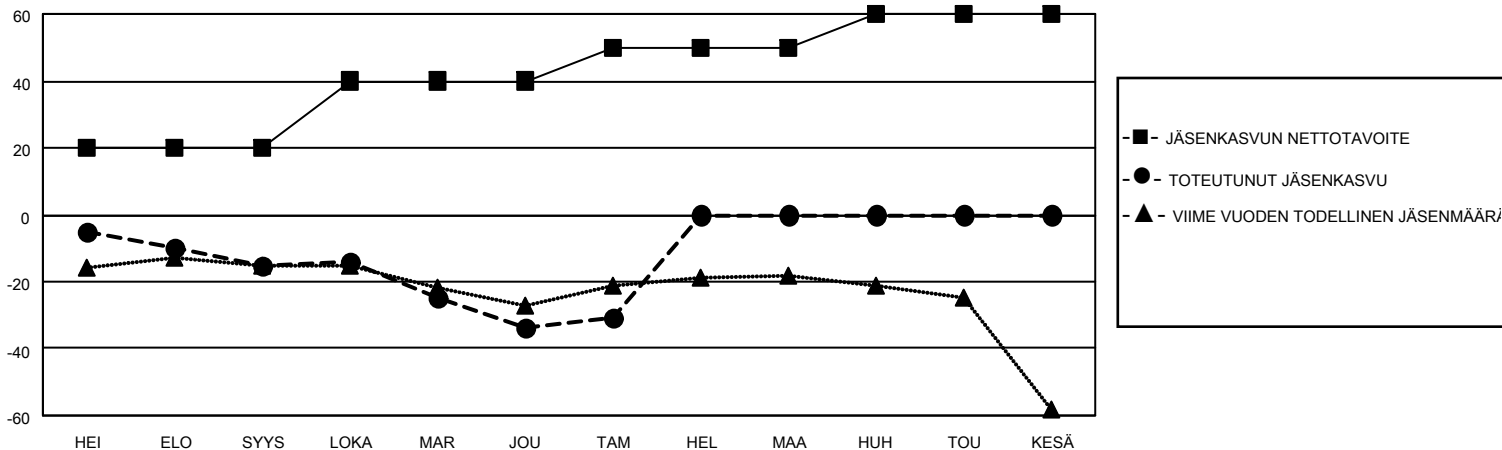

MONTHLY MEMBERSHIP PROGRESS REPORT

SIJAINTI FINLAND

District 107 I

Results as of: 1/31/2021

Klubit				jäsentä			
TULOKSET 2020-2021				TULOKSET 2020-2021			
NELJÄNNES	UUDEN KLUBIN TAVOITE	UUDET KLUBIT	LOPETETUT KLUBIT	NELJÄNNES	JÄSENKASVUN NETTOTAVOITE	TOTEUTUNUT JÄSENKASVU	POISTETUT JÄSENET (mukaan lukien siirrot)
HEI/ELO/SYYS	0	0	0	HEI/ELO/SYYS	20	6	21
LOKA/MAR/JOU	0	0	2	LOKA/MAR/JOU	20	15	33
TAM/HEL/MAA	1	0	0	TAM/HEL/MAA	10	6	0
HUH/TOU/KESÄ	0	0	0	HUH/TOU/KESÄ	10	0	0

TAVOITTEET JA UUDET KLUBIT, KUMULATIIVINEN

TAVOITTEET JA JÄSENET, KUMULATIIVINEN

LAKKAUTETUT KLUBIT: 2

16 CLUBS OF 52 LISÄNNYT YHDEN TAI USEAMMAN UUTTA JÄSENTÄ

SUKUPUOLIJAKAUMA

MIES 799 (76.02%)
NAINEN 252 (23.98%)